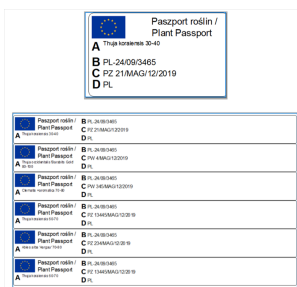

Utworzono 25-05-2026

Paszporty roślin wzór UE dla szkółkarzy ps

Cena :

750,00 zł (netto)**922,50 zł (brutto)**Nr katalogowy : **08864**Stan magazynowy : **brak w magazynie**Średnia ocena : **brak recenzji**

Obsługa paszportów roślin UE dla Subiekta GT , numeracja automatyczna.

Rozwiązanie jest kompleksowe i przetestowane w kilku szkółkach.

Może działać w 3 wariantach numeracji-automatycznej-ręcznej-mieszanej.

Paszporty są drukowane na dowolnym urządzeniu ze sterownikami windows.

Może być to arkusz A4, naklejki, pętelki. Istnieje możliwość samodzielnej zmiany wzorca wydruku.

W ramach zakupionej funkcji otrzymują Państwo dodatkowy raport zawierający między innymi: kiedy, komu, na co, w jakiej ilości, jaki paszport i skąd został wydany.