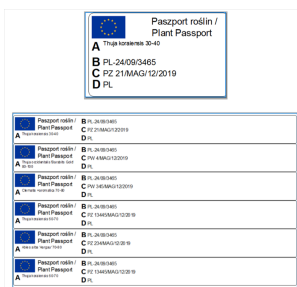

Utworzono 10-07-2026

Paszporty roślin wzór UE dla szkółkarzy ps

Cena :
750,00 zł (netto)
922,50 zł (brutto)

Nr katalogowy : **08864**

Stan magazynowy : **brak w magazynie**

Średnia ocena : **brak recenzji**

Obsługa paszportów roślin UE dla Subiekta GT , numeracja automatyczna.

Rozwiązanie jest kompleksowe i przetestowane w kilku szkółkach.

Może działać w 3 wariantach numeracji-automatycznej-ręcznej-mieszanej.

Paszporty są drukowane na dowolnym urządzeniu ze sterownikami windows.

Może być to arkusz A4, naklejki, pętelki. Istnieje możliwość samodzielnej zmiany wzorca wydruku.

W ramach zakupionej funkcji otrzymują Państwo dodatkowy raport zawierający między innymi: kiedy, komu, na co, w jakiej ilości, jaki paszport i skąd został wydany.