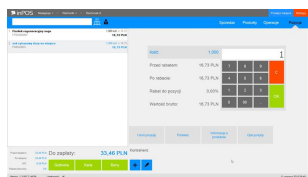

Utworzono 20-06-2026

inPOS (1 stanowisko)

Cena :
999,00 zł (netto)
1.228,77 zł (brutto)
 Nr katalogowy : **06520**
 Stan magazynowy : **brak w magazynie**
 Średnia ocena : **brak recenzji**

Program do obsługi szybkiej sprzedaży. Licencja na stanowisko.

Kompletne stanowisko sprzedaży dla sieci handlowych i gastronomicznych

inPOS to rozwiązanie, które pozwala na stworzenie kompletnego stanowiska sprzedaży dla sieci handlowych i gastronomicznych. Jest ono zintegrowane z systemem ERP - Navireo. Narzędzie to może pracować w trybie online, offline. System inPOS może być również zintegrowany z platformami do sprzedaży internetowej firmy inSolutions. Taka integracja umożliwia prowadzenie działań sprzedażowych w sklepie, jak i przez Internet bez dodatkowych nakładów pracy.