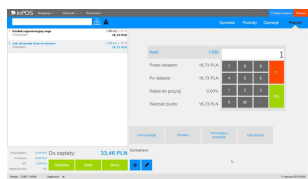

Utworzono 16-04-2026

inPOS (1 stanowisko)

Cena :
999,00 zł (netto)
1.228,77 zł (brutto)
 Nr katalogowy : **06520**
 Stan magazynowy : **brak w magazynie**
 Średnia ocena : **brak recenzji**

Program do obsługi szybkiej sprzedaży. Licencja na stanowisko.

Kompletne stanowisko sprzedaży dla sieci handlowych i gastronomicznych

inPOS to rozwiązanie, które pozwala na stworzenie kompletnego stanowiska sprzedaży dla sieci handlowych i gastronomicznych. Jest ono zintegrowane z systemem ERP - Navireo. Narzędzie to może pracować w trybie online, offline. System inPOS może być również zintegrowany z platformami do sprzedaży internetowej firmy inSolutions. Taka integracja umożliwia prowadzenie działań sprzedażowych w sklepie, jak i przez Internet bez dodatkowych nakładów pracy.