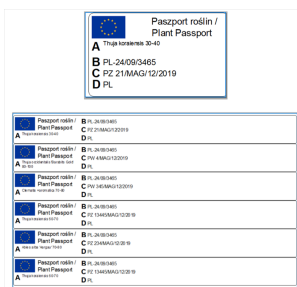

Utworzono 12-04-2025

Paszporty roślin wzór UE dla szkółkarzy ps

Cena :
750,00 zł (netto)
922,50 zł (brutto)

Nr katalogowy : **08864**

Stan magazynowy : **brak w magazynie**

Średnia ocena : **brak recenzji**

Obsługa paszportów roślin UE dla Subiekta GT , numeracja automatyczna.

Rozwiązanie jest kompleksowe i przetestowane w kilku szkółkach.

Może działać w 3 wariantach numeracji-automatycznej-ręcznej-mieszanej.

Paszporty są drukowane na dowolnym urządzeniu ze sterownikami windows.

Może być to arkusz A4, naklejki, pętelki. Istnieje możliwość samodzielnej zmiany wzorca wydruku.

W ramach zakupionej funkcji otrzymują Państwo dodatkowy raport zawierający między innymi: kiedy, komu, na co, w jakiej ilości, jaki paszport i skąd został wydany.