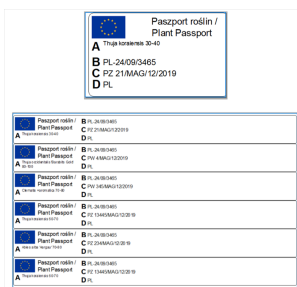

Paszporty roślin wzór UE dla szkółkarzy ps

Cena :
750,00 zł (netto)
922,50 zł (brutto)

Nr katalogowy : **08864**

Stan magazynowy : **brak w magazynie**

Średnia ocena : **brak recenzji**

Obsługa paszportów roślin UE dla Subiekta GT , numeracja automatyczna.

Rozwiązanie jest kompleksowe i przetestowane w kilku szkółkach.

Może działać w 3 wariantach numeracji-automatycznej-ręcznej-mieszanej.

Paszporty są drukowane na dowolnym urządzeniu ze sterownikami windows.

Może być to arkusz A4, naklejki, pętelki. Istnieje możliwość samodzielnej zmiany wzorca wydruku.

W ramach zakupionej funkcji otrzymują Państwo dodatkowy raport zawierający między innymi: kiedy, komu, na co, w jakiej ilości, jaki paszport i skąd został wydany.

Wymaga wersji Subiekta GT 1.59

Opcja wariantu z numeracją ręczną cena 690 zł netto.