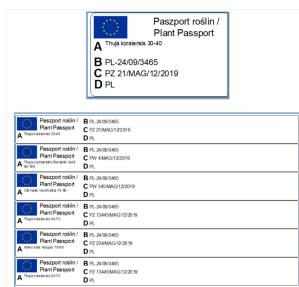

Utworzono 22-12-2024

Paszporty roślin wzór UE dla szkółkarzy ps

Cena :
750,00 zł (netto)
922,50 zł (brutto)

Nr katalogowy : **08864**

Stan magazynowy : **brak w magazynie**

Średnia ocena : **brak recenzji**

Obsługa paszportów roślin UE dla Subiekta GT , numeracja automatyczna.

Rozwiązanie jest kompleksowe i przetestowane w kilku szkółkach.

Może działać w 3 wariantach numeracji-automatycznej-ręcznej-mieszanej.

Paszporty są drukowane na dowolnym urządzeniu ze sterownikami windows.

Może być to arkusz A4, naklejki, pętelki. Istnieje możliwość samodzielnej zmiany wzorca wydruku.

W ramach zakupionej funkcji otrzymują Państwo dodatkowy raport zawierający między innymi: kiedy, komu, na co, w jakiej ilości, jaki paszport i skąd został wydany.