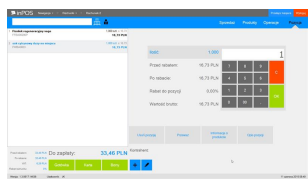

Utworzono 12-04-2025

inPOS (1 stanowisko)

Cena :
999,00 zł (netto)
1.228,77 zł (brutto)
 Nr katalogowy : **06520**
 Stan magazynowy : **brak w magazynie**
 Średnia ocena : **brak recenzji**

Program do obsługi szybkiej sprzedaży. Licencja na stanowisko.

Kompletne stanowisko sprzedaży dla sieci handlowych i gastronomicznych

inPOS to rozwiązanie, które pozwala na stworzenie kompletnego stanowiska sprzedaży dla sieci handlowych i gastronomicznych. Jest ono zintegrowane z systemem ERP - Navireo. Narzędzie to może pracować w trybie online, offline. System inPOS może być również zintegrowany z platformami do sprzedaży internetowej firmy inSolutions. Taka integracja umożliwia prowadzenie działań sprzedażowych w sklepie, jak i przez Internet bez dodatkowych nakładów pracy.