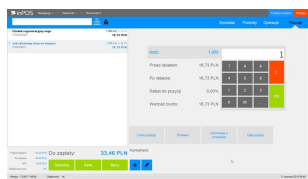

Utworzono 25-12-2024

inPOS (1 stanowisko)

Cena :
999,00 zł (netto)
1.228,77 zł (brutto)

Nr katalogowy : **06520**

Stan magazynowy : **brak w magazynie**

Średnia ocena : **brak recenzji**

Program do obsługi szybkiej sprzedaży. Licencja na stanowisko.

Kompletne stanowisko sprzedaży dla sieci handlowych i gastronomicznych

inPOS to rozwiązanie, które pozwala na stworzenie kompletnego stanowiska sprzedaży dla sieci handlowych i gastronomicznych. Jest ono zintegrowane z systemem ERP - Navireo. Narzędzie to może pracować w trybie online, offline. System inPOS może być również zintegrowany z platformami do sprzedaży internetowej firmy inSolutions. Taka integracja umożliwia prowadzenie działań sprzedażowych w sklepie, jak i przez Internet bez dodatkowych nakładów pracy.