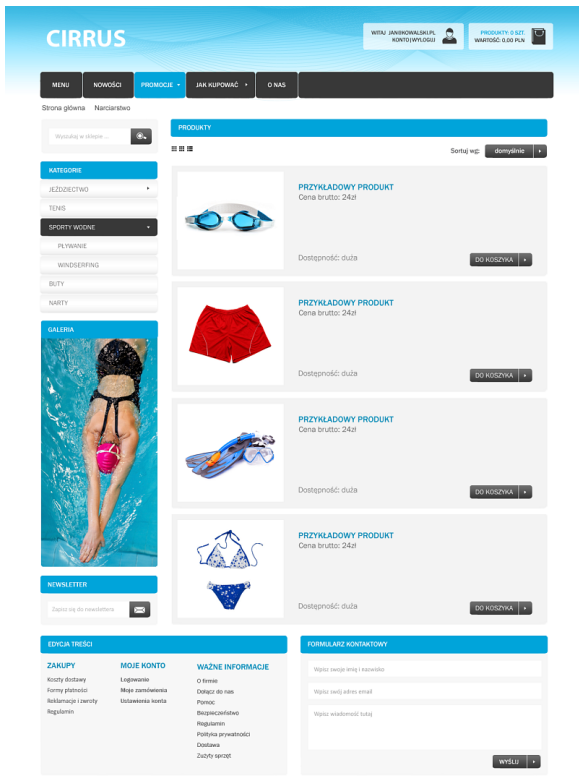

Edycja treści: Zakupy, Moje Konto, Formularz kontaktowy with input fields for name, email, and phone.

ELEGANT

STRONA GŁÓWNA | CENNIK | PROMOCJE | JAK KUPIWAĆ

ELEGANT website layout featuring a search bar, category list (KATEGORIE), gallery of suits (GALERIA), recommended products (POLECANE PRODUKTY), newsletter sign-up, and contact form.

03_03

Wzrost: 180 cm Ciężar: 75 kg Waga: 0,00 zł

Nowości Promocje Jak kupować? O nas Regulamin Kontakt

Strona główna Zyswać O nas

03_03 website layout with a sidebar menu (KATEGORIE), product grid (POLECANE PRODUKTY), search bar (WYSZUKIWARKA), gallery (GALERIA), newsletter, and contact form.

WHITE

HOME | PRODUKTY | CENNIK | KATEGORIE | PROMOCJE

WHITE website layout featuring a search bar, category list (KATEGORIE), gallery of watches (GALERIA), recommended products (POLECANE PRODUKTY), newsletter, and contact form.