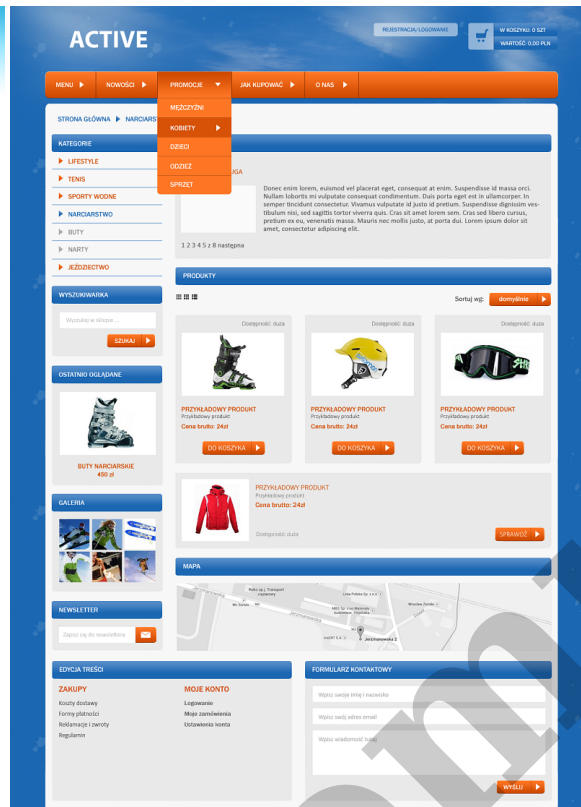

Edycja treści: Zakupy, Moje Konto, Formularz kontaktowy with input fields for name, email, and phone.

ELEGANT

STRONA GŁÓWNA | CENNIK | PROMOCJE | JAK KUPIWAĆ

ELEGANT website layout featuring a search bar, category list (KATEGORIE), gallery of suits (GALERIA), recommended products (POLECANE PRODUKTY), newsletter sign-up, and contact form.

03_03

Wzrost: 180 cm Ciężar: 75 kg Waga: 0,00 zł

Nowości Promocje Jak kupować? O nas Regulamin Kontakt

Strona główna Zyswać O nas

03_03 website layout with a sidebar menu (KATEGORIE), product grid (POLECANE PRODUKTY), search bar (WYSZUKIWARKA), gallery (GALERIA), newsletter, and contact form.

WHITE

HOME | PRODUKTY | CENNIK | KATEGORIE | PROMOCJE

WHITE website layout featuring a search bar, category list (KATEGORIE), gallery of watches (GALERIA), recommended products (POLECANE PRODUKTY), newsletter, and contact form.